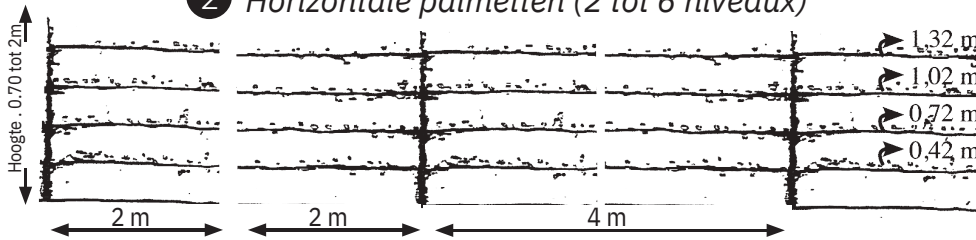

De geleide fruitbomen

Alleen peren- en appelbomen

1 Snoeren

2 Horizontale palmetten (2 tot 6 niveaux)

3 De Cossonnet Methode

4 Verrier Palmetten

LEI VORMEN PEREBOMEN - APPELBOMEN

Dubbel snoer	35,00 €
Ruit	38,00€
Schuin / horizontaal palmet	
3 gestellen	120,00€
4 gestellen	130,00€
U simpel	62,00€
Verrier palmet	120,00€