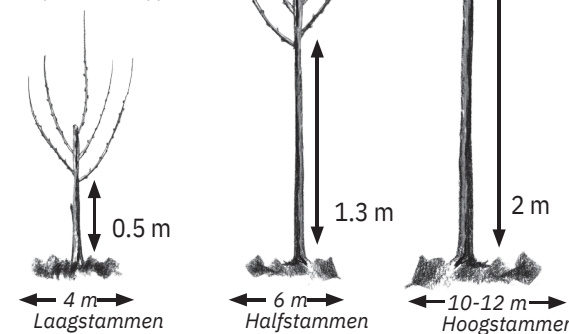

Appelbomen variëteiten (in volgorde van rijpheid)

Transparente Blanche (*)	Reine des Reinettes (*)
Melba (*)	La Paix RGF
James Grieve (*)	Jacques Lebel
Reinette Evagil RGF	Reinette de Chênee (*)
Akane (*)	Winter Banana (*)
Peasgood Non Such (*)	Boskoop Rouge (*)
Cox's Orange Pippin (*)	Gris Braibant RGF
Reinette Etoilee	Reinette Dubois RGF
Reinette Descadres (*)	Prés. Van Dievoet RGF (*)
Jonathan (*)	Gueule de Mouton
Radoux RGF	Court Pendu Rouge
Joseph Musch RGF	Reinette de France
Suntan	Melrose (*)
Karmijn de Sonaville	Reinette Hernaut RGF
Belle fleur Dble & Jaune	Winston (*)
Kidd's Orange Red (*)	
Reinette de Waleffe RGF	

Andere collectiesoorten geproduceerd in kleine hoeveelheden op aanvraag (*) variëteiten beschikbaar in leivormen geënt op kweeper voor perebomen en op EM9 voor appelbomen