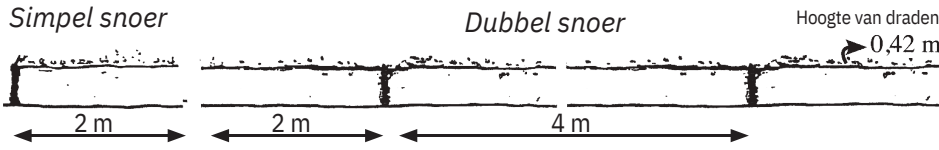

De geleide fruitbomen

Alleen peren- en appelbomen

1 Snoeren

2 Horizontale palmetten (2 tot 6 niveaux)

3 De Cossonnet Methode

4 Verrier Palmetten

LEI VORMEN PEREBOMEN - APPELBOMEN

Dubbel snoer	35,00 €
Ruit	38,00€
Schuin / horizontaal palmet	
3 gestellen	120,00€
4 gestellen	130,00€
U simpel	62,00€
Verrier palmet	120,00€