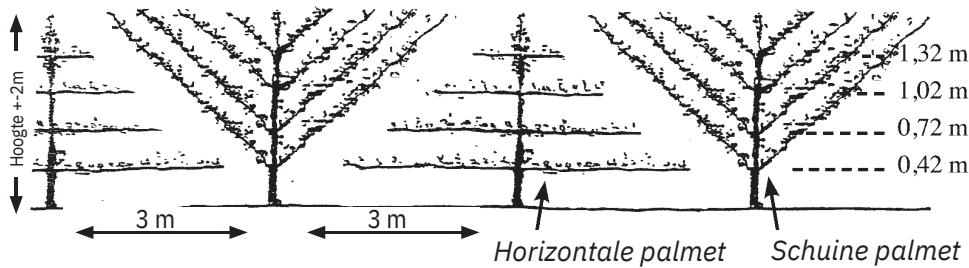

De geleide fruitbomen

Alleen peren- en appelbomen

1 Snoeren

2 Horizontale palmetten (2 tot 6 niveaux)

3 De Cossonnet Methode

4 Verrier Palmetten

LEI VORMEN PEREBOMEN - APPELBOMEN

Dubbel snoer	35,00 €
Ruit	38,00€
Schuin / horizontaal palmet	
3 gestellen	120,00€
4 gestellen	130,00€
U simpel	62,00€
Verrier palmet	120,00€