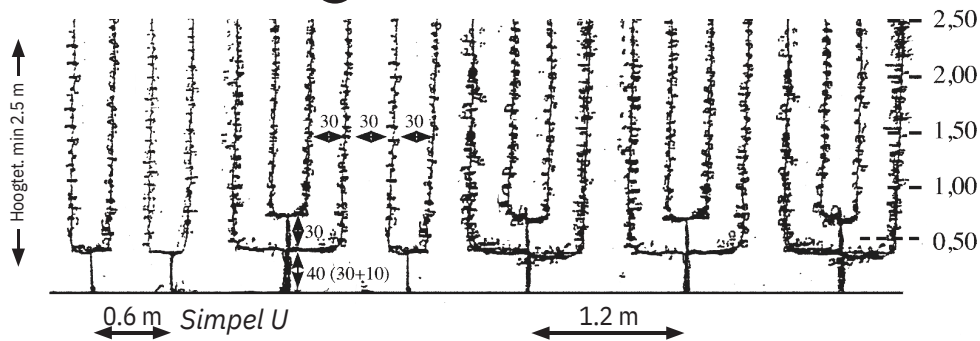

De geleide fruitbomen

Alleen peren- en appelbomen

1 Snoeren

2 Horizontale palmetten (2 tot 6 niveaux)

3 De Cossonnet Methode

4 Verrier Palmetten

LEI VORMEN PEREBOMEN - APPELBOMEN

Dubbel snoer	35,00 €
Ruit	38,00€
Schuin / horizontaal palmet	
3 gestellen	120,00€
4 gestellen	130,00€
U simpel	62,00€
Verrier palmet	120,00€