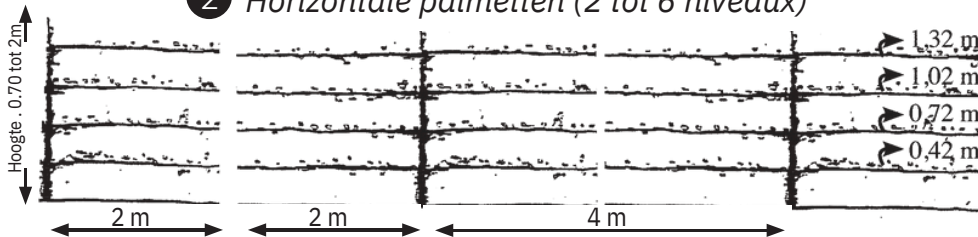

PLANTEN VOOR HAGEN

Haagdoorn 80/100 1,62€/stuk
Groene beuk 100/120 2,75€/stuk
Rode beuk 100/125 3,80€/stuk
Haagbeuk100/125 2,50€/stuk

De geleide fruitbomen

Alleen peren- en appelbomen

1 Snoeren

2 Horizontale palmetten (2 tot 6 niveaus)