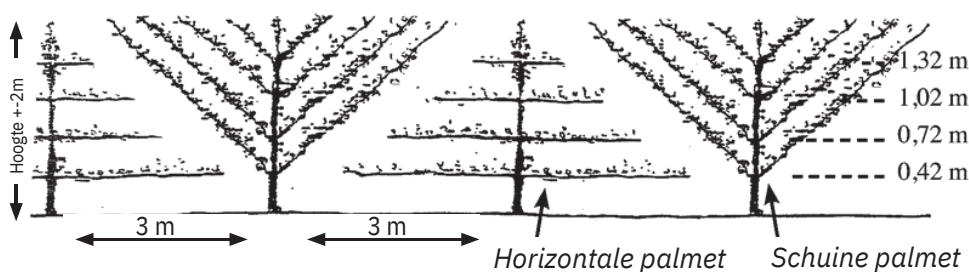

3 De Cossonnet Methode