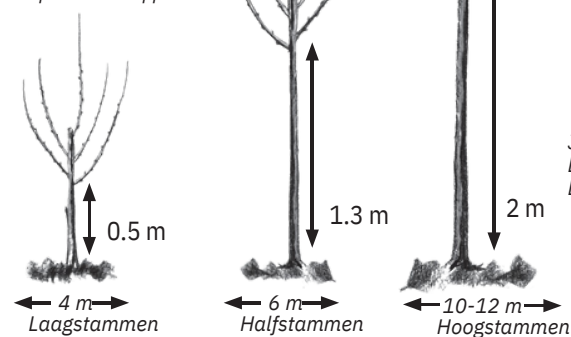

Appelbomen variëteiten (in volgorde van rijpheid)

Transparente Blanche (*)	Reine des Reinettes (*)
Melba (*)	La Paix RGF
James Grieve (*)	Jacques Lebel
Reinette Evagil RGF	Reinette de Chênee (*)
Akane (*)	Winter Banana (*)
Peasgood Non Such (*)	Boskoop Rouge (*)
Cox's Orange Pippin (*)	Gris Braibant RGF
Reinette Etoilee	Reinette Dubois RGF
Reinette Descadres (*)	Prés. Van Dievoet RGF (*)
Jonathan (*)	Gueule de Mouton
Radoux RGF	Court Pendu Rouge
Joseph Musch RGF	Reinette de France
Suntan	Melrose (*)
Karmijn de Sonaville	Reinette Herndut RGF
Belle fleur Dble & Jaune	Winston (*)
Kidd's Orange Red (*)	
Reinette de Waleffe RGF	

Andere collectiesorten geproduceerd in kleine hoeveelheden op aanvraag (*) variëteiten beschikbaar in leivormen geënt op kweeper voor perebomen en op EM9 voor appelbomen