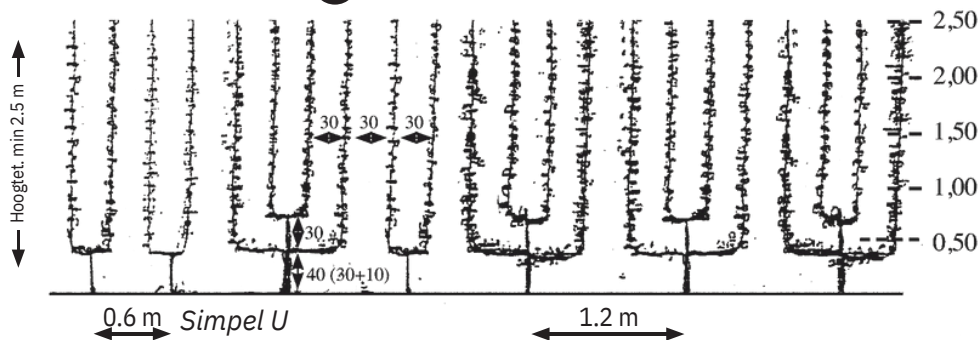

3 De Cossonnet Methode

4 Verrier Palmetten

LEI VORMEN

PEREBOMEN - APPELBOMEN

| | |
|-----------------------------|---------|
| Dubbel snoer | 35,00 € |
| Ruit | 38,00€ |
| Schuin / horizontaal palmet | |
| 3 gestellen | 120,00€ |
| 4 gestellen | 130,00€ |
| U simpel | 62,00€ |
| Verrier palmet | 120,00€ |