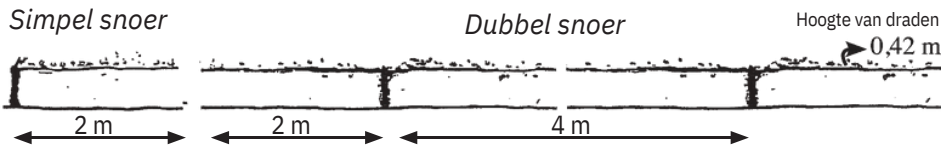

De geleide fruitbomen

Alleen peren- en appelbomen

1 Snoeren