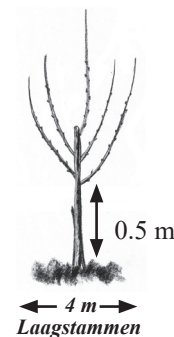

Appelbomen variëteiten (in volgorde van rijpheid)

Oogstappel (*)	Reine des Reinettes (*)
Melba (*)	La Paix RGF
James Grieve (*)	Jacques Lebel
Reinette Evagil RGF	Reinette de Chénée (*)
Akane (*)	Winter Banana (*)
Peasgood Non Such (*)	Rode van Boskoop (*)
Cox's Orange Pippin (*)	Gris Braibant RGF
Sterappel	Reinette Dubois
Reinette Descadres (*)	Prés. Van Dievoet RGF (*)
Jonathan (*)	Gueule de Mouton
Radoux RGF	Court Pendu Rosa
Joseph Musch RGF	Fransé reinette
Suntan	Winston (*)
Karmijn de Sonville (*)	Reinette Hernaut RGF
Belle fleur Dble & Jaune	Melrose (*)
Kidd's Orange Red (*)	
Reinette de Waleffe RGF	

Andere collectie soorten beschikbaar in kleine hoeveelheid op aanvraag.

(*) Variëteiten beschikbaar in leivormen met onderstam.

Kwee A voor de Perebomen en EM9 voor de appelbomen.