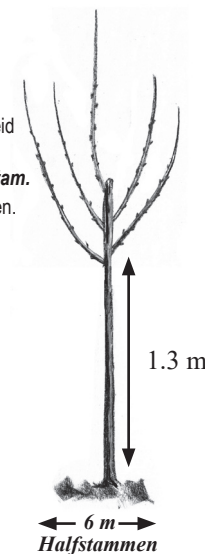

Appelbomen variëteiten (in volgorde van rijpheid)

Oogstappel (*)	Reine des Reinettes (*)
Melba (*)	La Paix RGF
James Grieve (*)	Jacques Lebel
Reinette Evagil RGF	Reinette de Chénée (*)
Akane (*)	Winter Banana (*)
Peasgood Non Such (*)	Rode van Boskoop (*)
Cox's Orange Pippin (*)	Gris Braibant RGF
Sterappel	Reinette Dubois
Reinette Descadres (*)	Prés. Van Dievoet RGF (*)
Jonathan (*)	Gueule de Mouton
Radoux RGF	Court Pendu Rosa
Joseph Musch RGF	Fransé reinette
Suntan	Winston (*)
Karmijn de Sonville (*)	Reinette Hernaut RGF
Belle fleur Dble & Jaune	Melrose (*)
Kidd's Orange Red (*)	
Reinette de Waleffe RGF	

Andere collectie soorten beschikbaar in kleine hoeveelheid op aanvraag.

(*) Variëteiten beschikbaar in leivormen met onderstam.

Kwee A voor de Perebomen en EM9 voor de appelbomen.