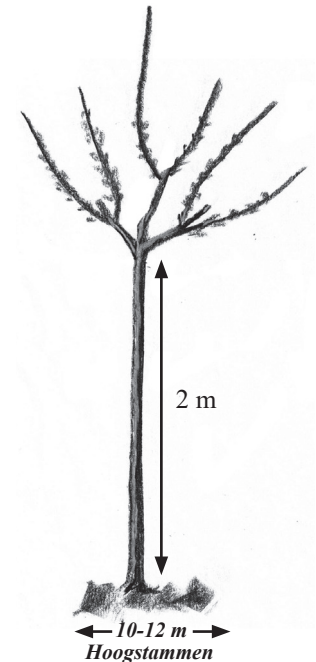

Appelbomen variëteiten (in volgorde van rijpheid)

Oogstappel (*)	Reine des Reinettes (*)
Melba (*)	La Paix RGF
James Grieve (*)	Jacques Lebel
Reinette Evagil RGF	Reinette de Chénée (*)
Akane (*)	Winter Banana (*)
Peasgood Non Such (*)	Rode van Boskoop (*)
Cox's Orange Pippin (*)	Gris Braibant RGF
Sterappel	Reinette Dubois
Reinette Descadres (*)	Prés. Van Dievoet RGF (*)
Jonathan (*)	Gueule de Mouton
Radoux RGF	Court Pendu Rosa
Joseph Musch RGF	Fransé reinette
Suntan	Winston (*)
Karmijn de Sonville (*)	Reinette Hernaut RGF
Belle fleur Dble & Jaune	Melrose (*)
Kidd's Orange Red (*)	
Reinette de Waleffe RGF	

Andere collectie soorten beschikbaar in kleine hoeveelheid op aanvraag.

(*) Variëteiten beschikbaar in leivormen met onderstam.

Kwee A voor de Perebomen en EM9 voor de appelbomen.