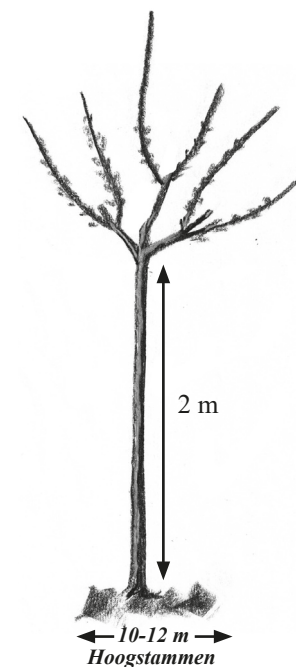

Appelbomen variëteiten (in volgorde van rijpheid)

<i>Oogstappel</i> (*)	<i>Kidd's Orange Red</i> (*)
<i>Melba</i> (*)	<i>Reine des Reinettes</i> (*)
<i>James Grieve</i> (*)	<i>Reinette de Chénée</i> (*)
<i>Reinette Evagil</i> RGF	<i>Winter Banana</i> (*)
<i>Akane</i> (*)	<i>Rode van Boskoop</i> (*)
<i>Peasgood Non Such</i> (*)	<i>Gris Braibant</i> RGF
<i>Cox's Orange Pippin</i> (*)	<i>Reinette de Waleffe</i> RGF
<i>La Paix</i> RGF	<i>Reinette Dubois</i>
<i>Reinette Descadres</i> (*)	<i>Reinette Hermaut</i> RGF
<i>Jacques Lebel</i>	<i>Prés. Van Dievoet</i> RGF (*)
<i>Radoux</i> RGF	<i>Suntan</i>
<i>Joseph Musch</i> RGF	<i>Gueule de Mouton</i>
<i>Karmijn de Sonaville</i> (*)	<i>Court Pendu Rosa</i>
<i>Sterappel</i>	<i>Franse reinette</i>
<i>Jonathan</i> (*)	<i>Winston</i> (*)
<i>Belle fleur Dble & Lmouche</i>	<i>Melrose</i> (*)

Andere collectie soorten beschikbaar in kleine hoeveelheid op aanvraag.

(*) Variëteiten beschikbaar in leivormen met onderstam.

Kwee A voor de Perebomen en EM9 voor de appelbomen.