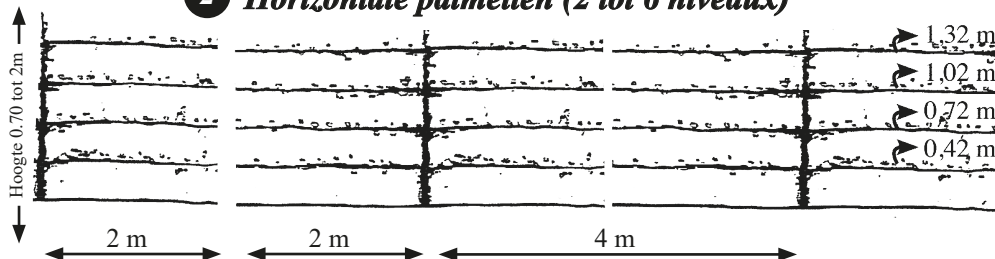

De geleide fruitbomen

1 Snoeren

2 Horizontale palmetten (2 tot 6 niveaux)

3 De Cossonnet Methode

4 Verrier Palmetten

PEREBOMEN - APPELBOMEN

	Stuk
Dubbel snoer	28,00
Ruit	33,00
Schuine/horizontaal palmet	
« 3 gestellen	95,00
« 4 gestellen	105,00
Simpel U	50,00
Verrier palmet	98,00