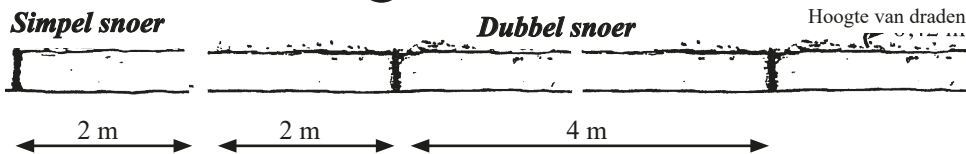

De geleide fruitbomen

1 Snoeren

2 Horizontale palmetten (2 tot 6 niveaux)

3 De Cossonnet Methode

4 Verrier Palmetten

PEREBOMEN - APPELBOMEN

	Stuk
Dubbel snoer	28,00
Ruit	33,00
Schuine/horizontaal palmet	
« 3 gestellen	95,00
« 4 gestellen	105,00
Simpel U	50,00
Verrier palmet	98,00