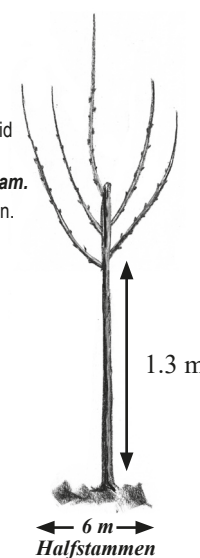

Appelbomen variëteiten (in volgorde van rijpheid)

<i>Oogstappel</i> (*)	<i>Kidd's Orange Red</i> (*)
<i>Melba</i> (*)	<i>Reine des Reinettes</i> (*)
<i>James Grieve</i> (*)	<i>Reinette de Chénée</i> (*)
<i>Reinette Evagil</i> RGF	<i>Winter Banana</i> (*)
<i>Akane</i> (*)	<i>Rode van Boskoop</i> (*)
<i>Peasgood Non Such</i> (*)	<i>Gris Braibant</i> RGF
<i>Cox's Orange Pippin</i> (*)	<i>Reinette de Waleffe</i> RGF
<i>La Paix</i> RGF	<i>Reinette Dubois</i>
<i>Reinette Descadres</i> (*)	<i>Reinette Hermaut</i> RGF
<i>Jacques Lebel</i>	<i>Prés. Van Dievoet</i> RGF (*)
<i>Radoux</i> RGF	<i>Suntan</i>
<i>Joseph Musch</i> RGF	<i>Gueule de Mouton</i>
<i>Karmijn de Sonaville</i> (*)	<i>Court Pendu Rosa</i>
<i>Sterappel</i>	<i>Franse reinette</i>
<i>Jonathan</i> (*)	<i>Winston</i> (*)
<i>Belle fleur Dble & Lmouche</i>	<i>Melrose</i> (*)

Andere collectie soorten beschikbaar in kleine hoeveelheid op aanvraag.

(*) Variëteiten beschikbaar in leivormen met onderstam.

Kwee A voor de Perebomen en EM9 voor de appelbomen.