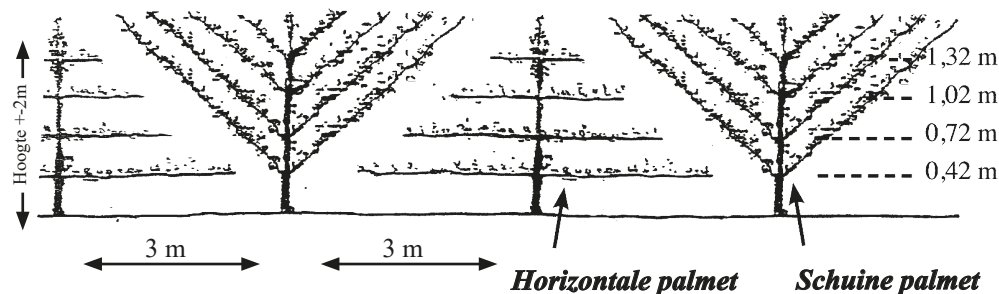

De geleide fruitbomen

1 Snoeren

2 Horizontale palmetten (2 tot 6 niveaux)

3 De Cossonnet Methode

4 Verrier Palmetten

PEREBOMEN - APPELBOMEN

	Stuk
Dubbel snoer	28,00
Ruit	33,00
Schuine/horizontaal palmet	
« 3 gestellen	95,00
« 4 gestellen	105,00
Simpel U	50,00
Verrier palmet	98,00