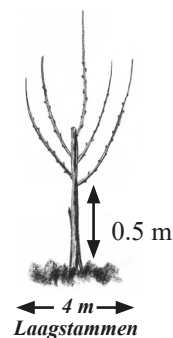

Appelbomen variëteiten (in volgorde van rijpheid)

<i>Oogstappel</i> (*)	<i>Kidd's Orange Red</i> (*)
<i>Melba</i> (*)	<i>Reine des Reinettes</i> (*)
<i>James Grieve</i> (*)	<i>Reinette de Chénée</i> (*)
<i>Reinette Evagil</i> RGF	<i>Winter Banana</i> (*)
<i>Akane</i> (*)	<i>Rode van Boskoop</i> (*)
<i>Peasgood Non Such</i> (*)	<i>Gris Braibant</i> RGF
<i>Cox's Orange Pippin</i> (*)	<i>Reinette de Waleffe</i> RGF
<i>La Paix</i> RGF	<i>Reinette Dubois</i>
<i>Reinette Descadres</i> (*)	<i>Reinette Hermaut</i> RGF
<i>Jacques Lebel</i>	<i>Prés. Van Dievoet</i> RGF (*)
<i>Radoux</i> RGF	<i>Suntan</i>
<i>Joseph Musch</i> RGF	<i>Gueule de Mouton</i>
<i>Karmijn de Sonaville</i> (*)	<i>Court Pendu Rosa</i>
<i>Sterappel</i>	<i>Franse reinette</i>
<i>Jonathan</i> (*)	<i>Winston</i> (*)
<i>Belle fleur Dble & Lmouche</i>	<i>Melrose</i> (*)

Andere collectie soorten beschikbaar in kleine hoeveelheid op aanvraag.

(*) Variëteiten beschikbaar in leivormen met onderstam.

Kwee A voor de Perebomen en EM9 voor de appelbomen.