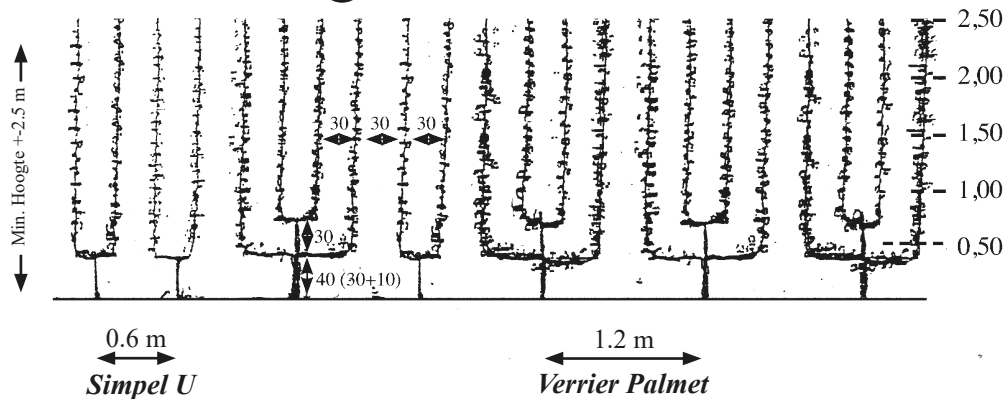

De geleide fruitbomen

1 Snoeren

2 Horizontale palmetten (2 tot 6 niveaux)

3 De Cossonnet Methode

4 Verrier Palmetten

PEREBOMEN - APPELBOMEN

	Stuk
Dubbel snoer	28,00
Ruit	33,00
Schuine/horizontaal palmet	
« 3 gestellen	95,00
« 4 gestellen	105,00
Simpel U	50,00
Verrier palmet	98,00