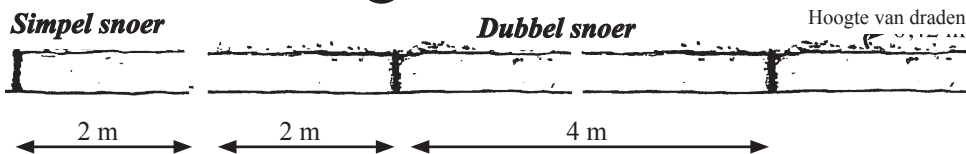

De geleide fruitbomen

1 Snoeren

2 Horizontale palmetten (2 tot 6 niveaux)

3 De Cossonnet Methode

4 Verrier Palmetten

PEREBOMEN - APPELBOMEN

	Stuk
Dubbel snoer	25,00
Ruit	30,00
Schuine/horizontaal palmet	
« 3 gestellen	85,00
« 4 gestellen	95,00
Simpel U	45,00
Verrier palmet	90,00