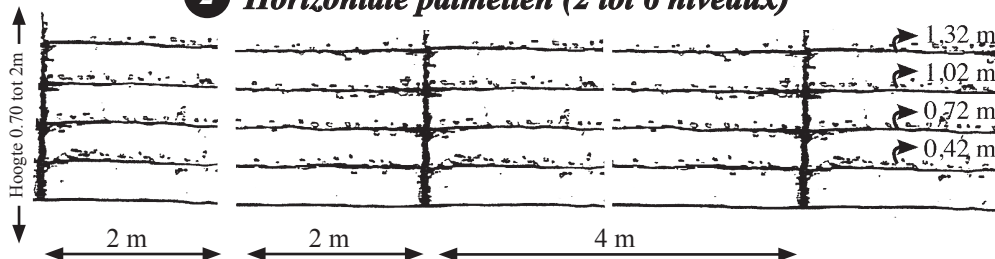

De geleide fruitbomen

1 Snoeren

2 Horizontale palmetten (2 tot 6 niveaux)

3 De Cossonnet Methode

4 Verrier Palmetten

PEREBOMEN - APPELBOMEN

	Stuk
Dubbel snoer	25,00
Ruit	30,00
Schuine/horizontaal palmet	
« 3 gestellen	85,00
« 4 gestellen	95,00
Simpel U	45,00
Verrier palmet	90,00