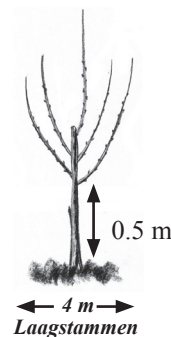

Appelbomen variëteiten (in volgorde van rijpheid)

<i>Oogstappel</i> (*)	<i>Belle fleur Dble & Lmouche</i>
<i>Melba</i> (*)	<i>Kidd's Orange Red</i> (*)
<i>James Grieve</i> (*)	<i>Reinette de Chénée</i> (*)
<i>Reinette Evagil</i> RGF	<i>Winter Banana</i> (*)
<i>Akane</i>	<i>Gris Braibant</i> RGF
<i>Peasgood Non Such</i> (*)	<i>Reinette de Waleffe</i> RGF
<i>Cox's Orange Pippin</i> (*)	<i>Reinette Dubois</i>
<i>Rode van Boskoop</i> (*)	<i>Reinette Hernaut</i> RGF
<i>La Paix</i> RGF	<i>Président Van Dievoet</i> RGF (*)
<i>Reinette Descadres</i> (*)	<i>Suntan</i>
<i>Reine des Reinettes</i> (*)	<i>Gueule de Mouton</i>
<i>Jacques Lebel</i>	<i>Court Pendu Rosa</i>
<i>Radoux</i> RGF	<i>Fransé reinette</i>
<i>Joseph Musch</i> RGF	<i>Winston</i> (*)
<i>Karmijn de Sonaville</i> (*)	<i>Melrose</i> (*)
<i>Sterappel</i>	
<i>Jonathan</i> (*)	

Andere collectie soorten beschikbaar in kleine hoeveelheid op aanvraag.

(*) Variëteiten beschikbaar in leivormen met onderstam.

Kwee A voor de Perebomen en EM9 voor de appelbomen.