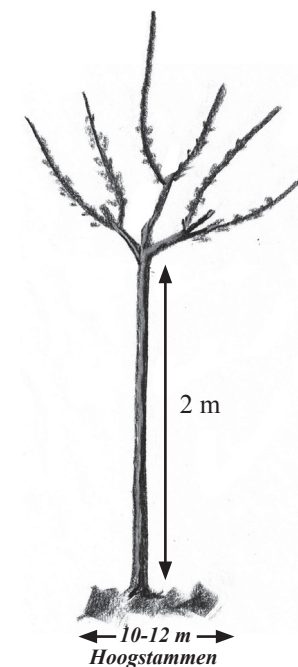

Appelbomen variëteiten (in volgorde van rijpheid)

<i>Oogstappel</i> (*)	<i>Belle fleur Dble & Lmouche</i>
<i>Melba</i> (*)	<i>Kidd's Orange Red</i> (*)
<i>James Grieve</i> (*)	<i>Reinette de Chénée</i> (*)
<i>Reinette Evagil</i> RGF	<i>Winter Banana</i> (*)
<i>Akane</i>	<i>Gris Braibant</i> RGF
<i>Peasgood Non Such</i> (*)	<i>Reinette de Waleffe</i> RGF
<i>Cox's Orange Pippin</i> (*)	<i>Reinette Dubois</i>
<i>Rode van Boskoop</i> (*)	<i>Reinette Hernaut</i> RGF
<i>La Paix</i> RGF	<i>Président Van Dievoet</i> RGF (*)
<i>Reinette Descadres</i> (*)	<i>Suntan</i>
<i>Reine des Reinettes</i> (*)	<i>Gueule de Mouton</i>
<i>Jacques Lebel</i>	<i>Court Pendu Rosa</i>
<i>Radoux</i> RGF	<i>Fransé reinette</i>
<i>Joseph Musch</i> RGF	<i>Winston</i> (*)
<i>Karmijn de Sonaville</i> (*)	<i>Melrose</i> (*)
<i>Sterappel</i>	
<i>Jonathan</i> (*)	

Andere collectie soorten beschikbaar in kleine hoeveelheid op aanvraag.

(*) Variëteiten beschikbaar in leivormen met onderstam.

Kwee A voor de Perebomen en EM9 voor de appelbomen.