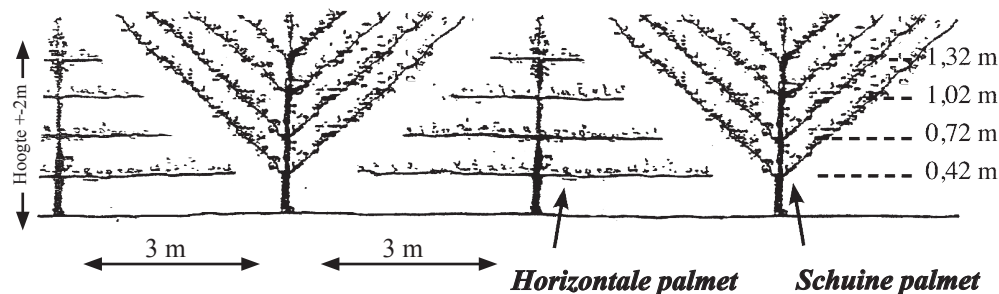

De geleide fruitbomen

1 Snoeren

2 Horizontale palmetten (2 tot 6 niveaux)

3 De Cossonnet Methode

4 Verrier Palmetten

PEREBOMEN - APPELBOMEN

	Stuk
Dubbel snoer	25,00
Ruit	30,00
Schuine/horizontaal palmet	
« 3 gestellen	85,00
« 4 gestellen	95,00
Simpel U	45,00
Verrier palmet	90,00