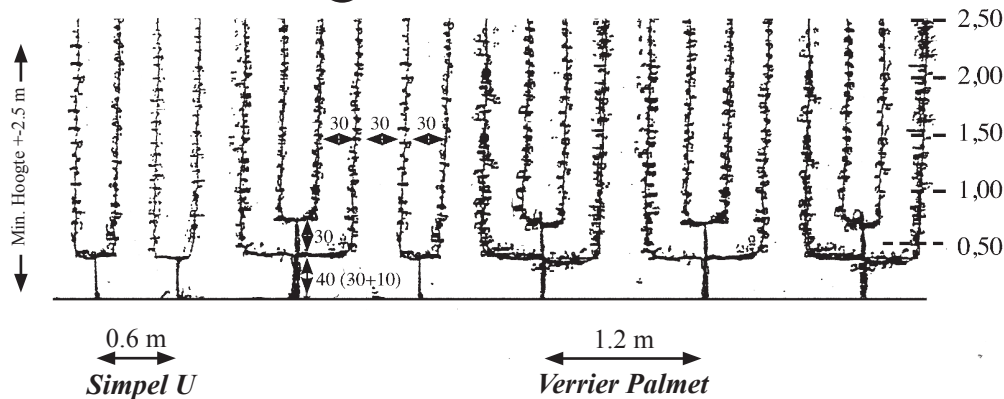

De geleide fruitbomen

1 Snoeren

2 Horizontale palmetten (2 tot 6 niveaux)

3 De Cossonnet Methode

4 Verrier Palmetten

PEREBOMEN - APPELBOMEN

	Stuk
Dubbel snoer	25,00
Ruit	30,00
Schuine/horizontaal palmet	
« 3 gestellen	85,00
« 4 gestellen	95,00
Simpel U	45,00
Verrier palmet	90,00