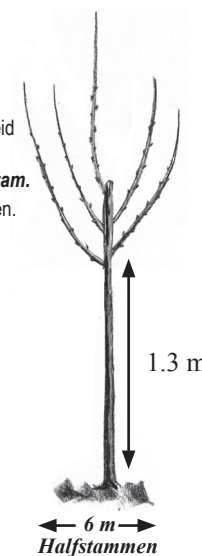

Appelbomen variëteiten (in volgorde van rijpheid)

<i>Oogstappel</i> (*)	<i>Belle fleur Dble & Lmouche</i>
<i>Melba</i> (*)	<i>Kidd's Orange Red</i> (*)
<i>James Grieve</i> (*)	<i>Reinette de Chénée</i> (*)
<i>Reinette Evagil</i> RGF	<i>Winter Banana</i> (*)
<i>Akane</i>	<i>Gris Braibant</i> RGF
<i>Peasgood Non Such</i> (*)	<i>Reinette de Waleffe</i> RGF
<i>Cox's Orange Pippin</i> (*)	<i>Reinette Dubois</i>
<i>Rode van Boskoop</i> (*)	<i>Reinette Hernaut</i> RGF
<i>La Paix</i> RGF	<i>Président Van Dievoet</i> RGF (*)
<i>Reinette Descadres</i> (*)	<i>Suntan</i>
<i>Reine des Reinettes</i> (*)	<i>Gueule de Mouton</i>
<i>Jacques Lebel</i>	<i>Court Pendu Rosa</i>
<i>Radoux</i> RGF	<i>Fransé reinette</i>
<i>Joseph Musch</i> RGF	<i>Winston</i> (*)
<i>Karmijn de Sonaville</i> (*)	<i>Melrose</i> (*)
<i>Sterappel</i>	
<i>Jonathan</i> (*)	

Andere collectie soorten beschikbaar in kleine hoeveelheid op aanvraag.

(*) Variëteiten beschikbaar in leivormen met onderstam.

Kwee A voor de Perebomen en EM9 voor de appelbomen.